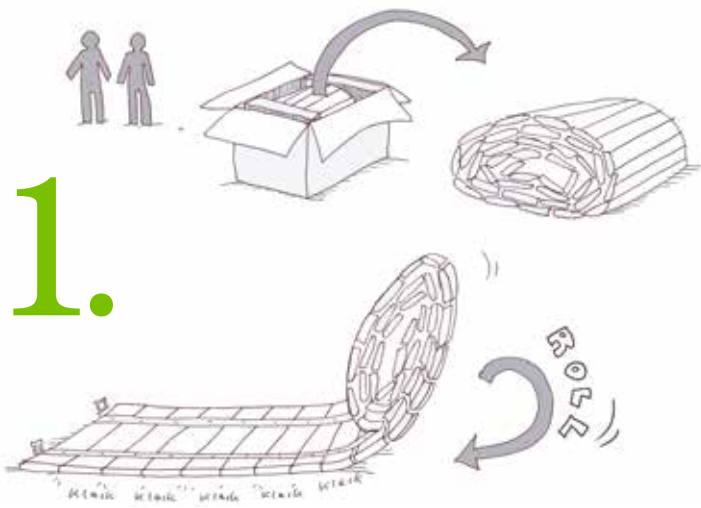

Timberra® EasyRoll

TIMBERRA® EASYROLL – praktisch, vielseitig & preisgünstig.
Dieses Hochbeet ist wahlweise oval oder rund aufstellbar.
Zum Start können Sie sich unser Video auf Youtube ansehen.

1.

2.

3.

4.

5.

6.

7.

8.

9.

10.

WAHLWEISE OVAL ODER RUND. Das ovale **EasyRoll** Hochbeet misst 150 x 82 cm. Wenn Sie die Aluschienen weglassen, bekommen Sie ein rundes Hochbeet mit 125 cm Durchmesser. Höhe = 80 cm.