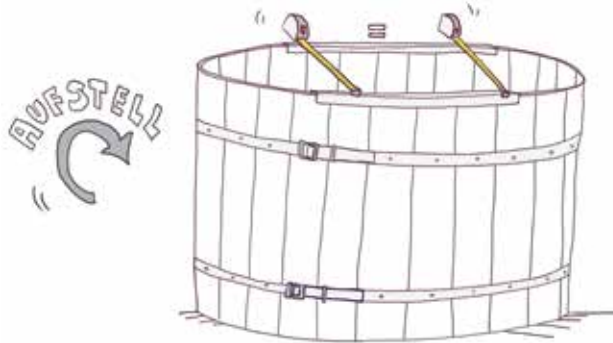

Timberra® EasyRoll

TIMBERRA® EASYROLL – praktisch, vielseitig & preisgünstig.
Dieses Hochbeet ist wahlweise oval oder rund aufstellbar.
Zum Start können Sie sich unser Video auf Youtube ansehen.

1.

2.

3.

4.

5.

6.

7.

8.

9.

10.

WAHLWEISE OVAL ODER RUND. Das ovale **EasyRoll** Hochbeet misst 150 x 82 cm. Wenn Sie die Aluschienen weglassen, bekommen Sie ein rundes Hochbeet mit 125 cm Durchmesser. Höhe = 80 cm.