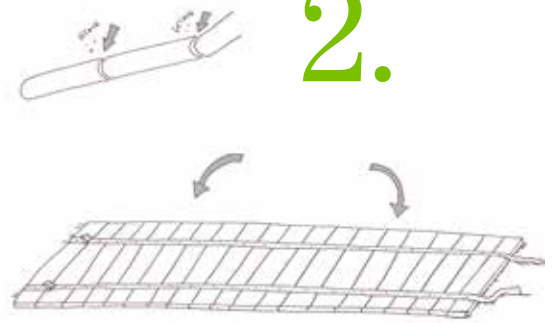

Timberra® EasyRoll

TIMBERRA® EASYROLL – praktisch, vielseitig & preisgünstig.
Dieses Hochbeet ist wahlweise oval oder rund aufstellbar.
Zum Start können Sie sich unser Video auf Youtube ansehen.

1.

2.

3.

4.

5.

6.

7.

8.

9.

10.

WAHLWEISE OVAL ODER RUND. Das ovale **EasyRoll** Hochbeet misst 150 x 82 cm. Wenn Sie die Aluschienen weglassen, bekommen Sie ein rundes Hochbeet mit 125 cm Durchmesser. Höhe = 80 cm.