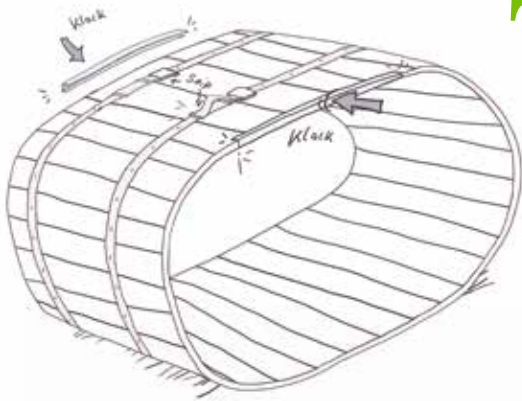

Timberra® EasyRoll

TIMBERRA® EASYROLL – praktisch, vielseitig & preisgünstig.
Dieses Hochbeet ist wahlweise oval oder rund aufstellbar.
Zum Start können Sie sich unser Video auf Youtube ansehen.

1.

2.

3.

4.

5.

6.

7.

8.

9.

10.

WAHLWEISE OVAL ODER RUND. Das ovale **EasyRoll** Hochbeet misst 150 x 82 cm. Wenn Sie die Aluschienen weglassen, bekommen Sie ein rundes Hochbeet mit 125 cm Durchmesser. Höhe = 80 cm.