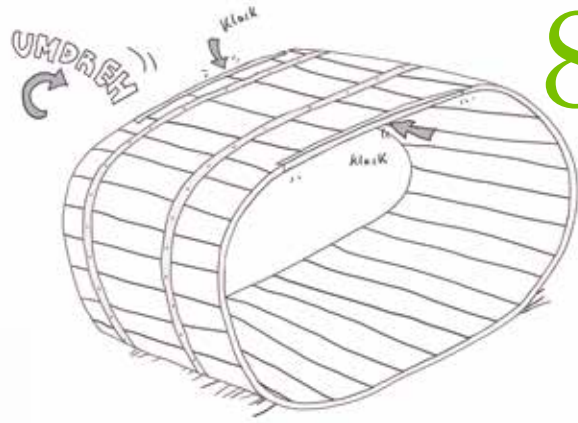

Timberra® EasyRoll

TIMBERRA® EASYROLL – praktisch, vielseitig & preisgünstig.
Dieses Hochbeet ist wahlweise oval oder rund aufstellbar.
Zum Start können Sie sich unser Video auf Youtube ansehen.

1.

2.

3.

4.

5.

6.

7.

8.

9.

10.

WAHLWEISE OVAL ODER RUND. Das ovale **EasyRoll** Hochbeet misst 150 x 82 cm. Wenn Sie die Aluschienen weglassen, bekommen Sie ein rundes Hochbeet mit 125 cm Durchmesser. Höhe = 80 cm.