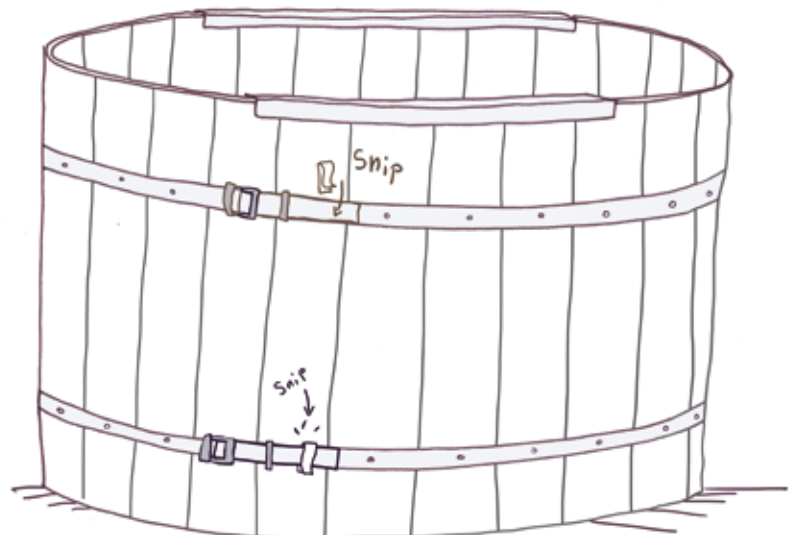

Timberra® EasyRoll

TIMBERRA® EASYROLL – praktisch, vielseitig & preisgünstig.
Dieses Hochbeet ist wahlweise oval oder rund aufstellbar.
Zum Start können Sie sich unser Video auf Youtube ansehen.

1.

2.

3.

4.

5.

6.

7.

8.

9.

10.

WAHLWEISE OVAL ODER RUND. Das ovale **EasyRoll** Hochbeet misst 150 x 82 cm. Wenn Sie die Aluschienen weglassen, bekommen Sie ein rundes Hochbeet mit 125 cm Durchmesser. Höhe = 80 cm.