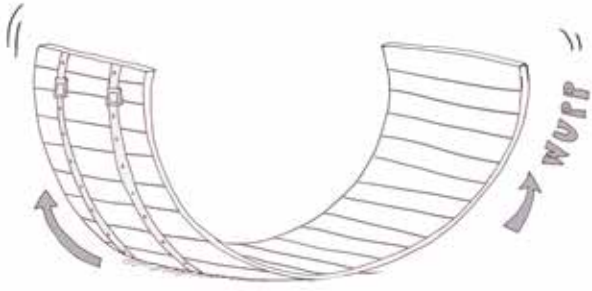

Timberra® EasyRoll

TIMBERRA® EASYROLL – praktisch, vielseitig & preisgünstig.
Dieses Hochbeet ist wahlweise oval oder rund aufstellbar.
Zum Start können Sie sich unser Video auf Youtube ansehen.

1.

2.

3.

4.

5.

6.

7.

8.

9.

10.

WAHLWEISE OVAL ODER RUND. Das ovale **EasyRoll** Hochbeet misst 150 x 82 cm. Wenn Sie die Aluschienen weglassen, bekommen Sie ein rundes Hochbeet mit 125 cm Durchmesser. Höhe = 80 cm.